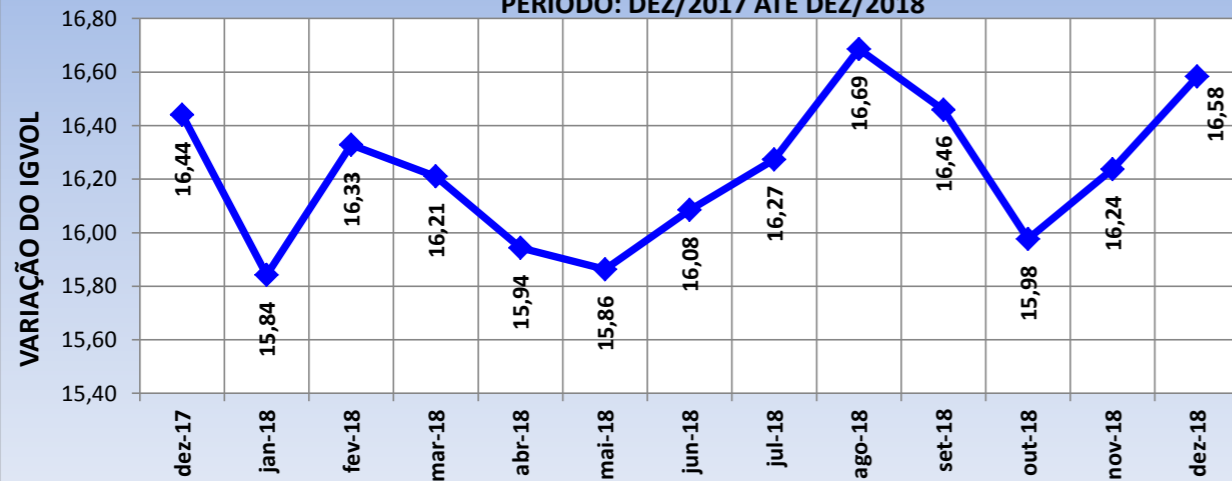

## PONTOS DO INDICADOR GLOBAL DE VOLUME VEICULAR (IGVOL)

### VARIAÇÃO MENSAL DO IGVOL

(POR 100.000)

PERÍODO: DEZ/2017 ATÉ DEZ/2018

### VARIAÇÃO MENSAL DO IGVOL

(PELA FROTA MENSAL DO MUNICÍPIO)

PERÍODO: DEZ/2017 ATÉ DEZ/2018