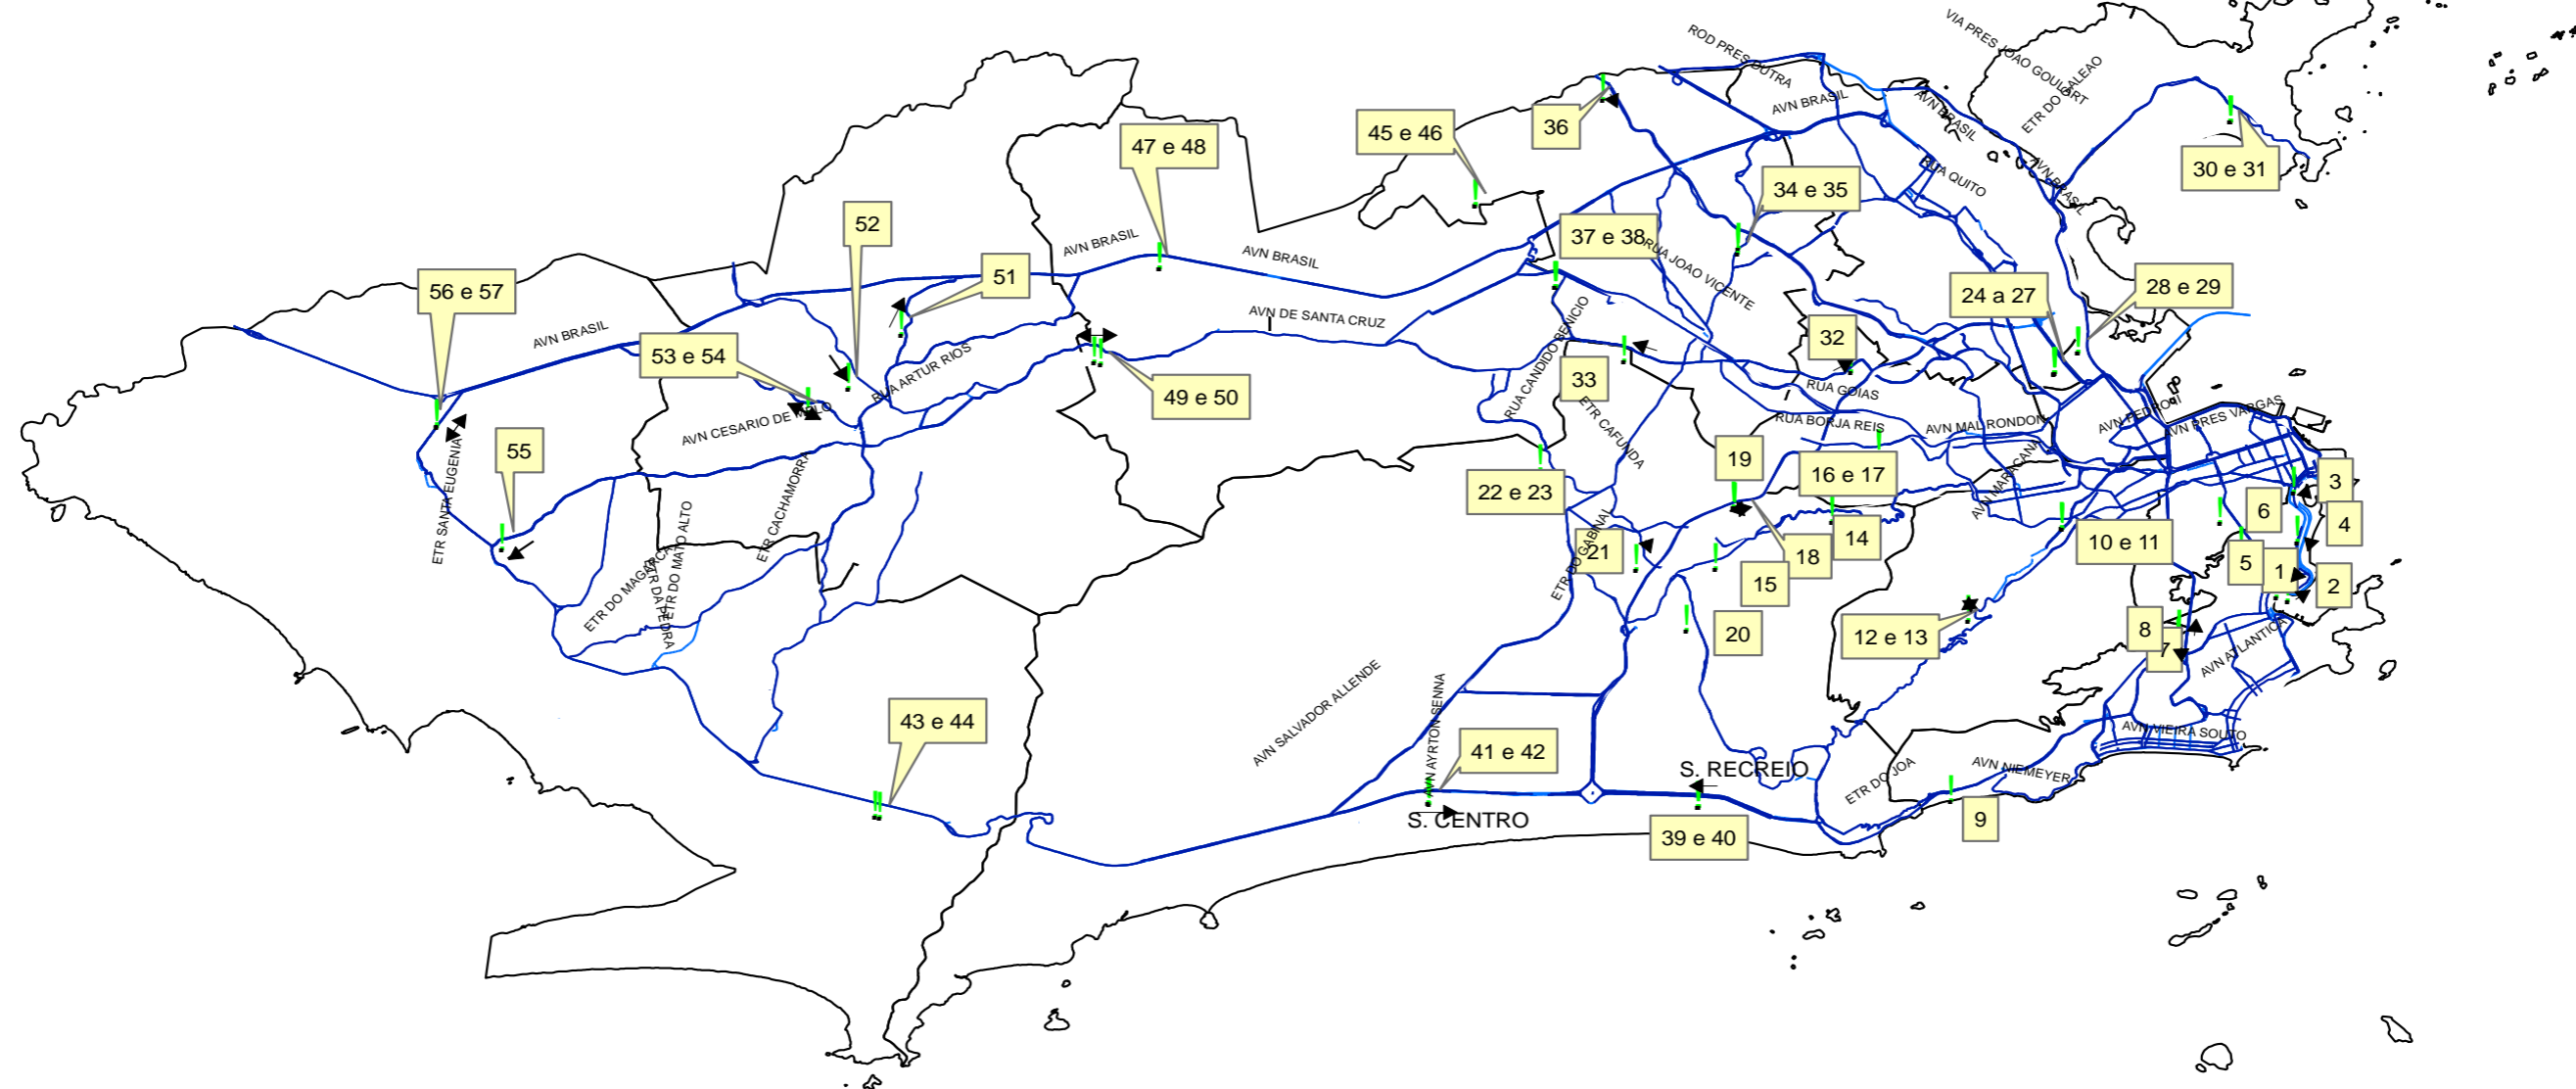

## PONTOS DO INDICADOR GLOBAL DE VOLUME VEICULAR (IGVOL)

### VARIAÇÃO MENSAL DO IGVOL

(POR 100.000)

PERÍODO: DEZ/2017 ATÉ DEZ/2018

### VARIAÇÃO MENSAL DO IGVOL

(PELA FROTA MENSAL DO MUNICÍPIO)

PERÍODO: DEZ/2017 ATÉ DEZ/2018